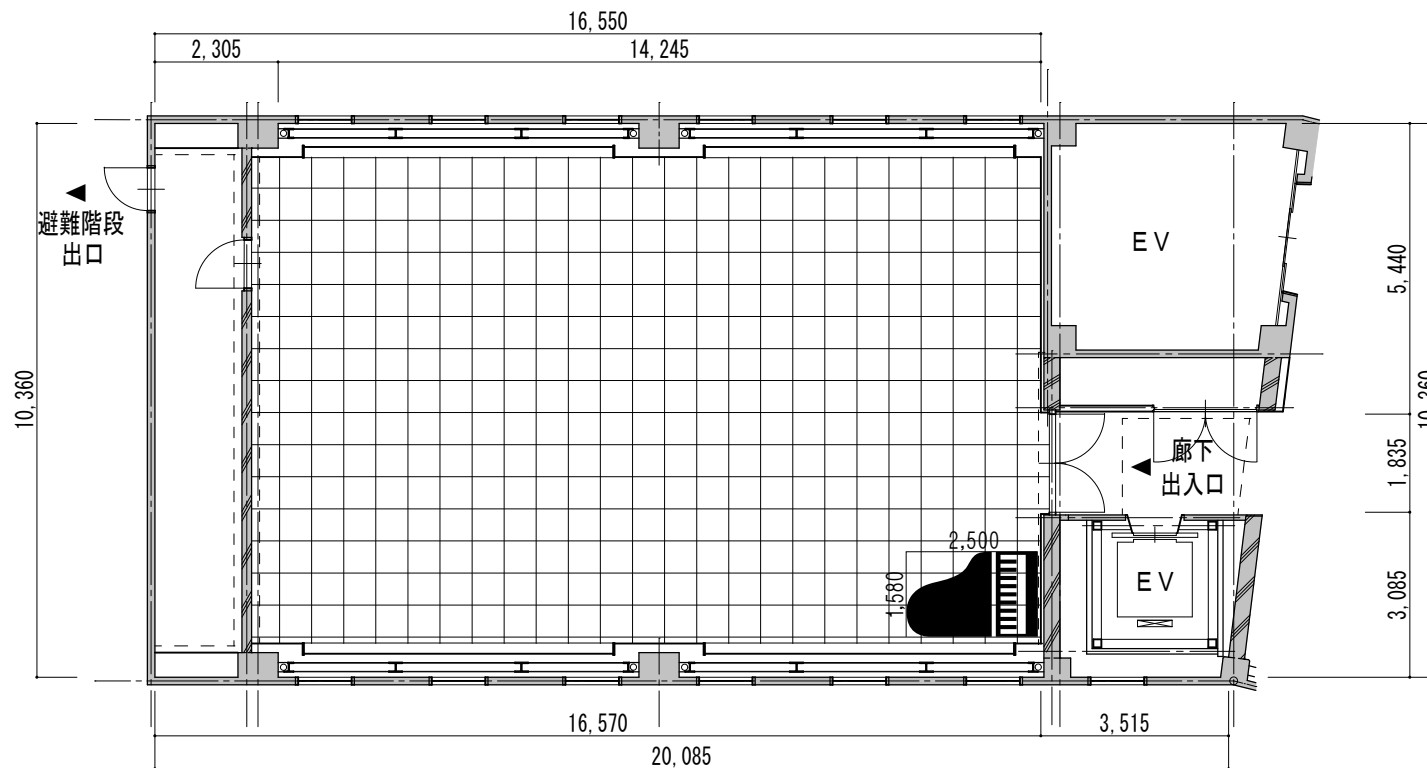

別館/4階/401号室 天井高：3m43cm、下がり天井：2m85cm

□ (方眼/60cm×60cm)